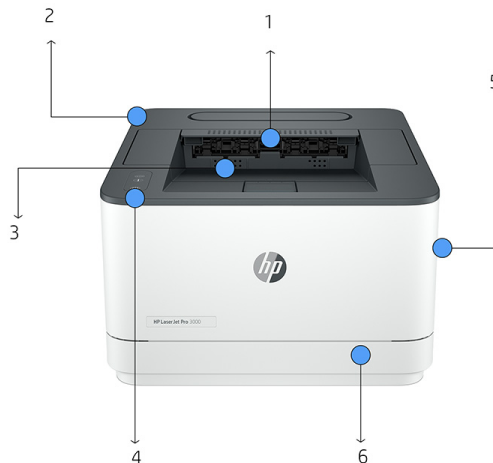

Tlačiareň HP LaserJet Pro 3002dn

Získajte vysokú rýchlosť tlače a jednoduché nástroje na správu s LaserJet Pro.

Táto tlačiareň je navrhnutá na výkonnú produktivitu s vysokou rýchlosťou a spoľahlivým hardvérom, ktorý umožňuje bezproblémovú prevádzku, aby ste sa mohli viac sústrediť na svoje podnikanie, nech ste kdekoľvek.

2-sided printing

Ethernet

Precision black toner

High yield toner cartridge

Legendary HP reliability

Výkonná produktivita.

- Podporte svoje malé pracovné tímy s touto inteligentnou tlačiarňou, ktorá je navrhnutá až pre 7 používateľov.
- Tlačte efektívnejšie. Ušetríte čas, papier a náklady s vysokou rýchlosťou tlače a automatickou obojstrannou tlačou.
- Urobte viac s menším počtom krokov. Jednoduché skratky umožňujú zamestnancom urobiť viacero úkonov jediným dotykcom.
- Získajte produktivitu v dlani jednej ruky. Tlačte, skenujte a získavajte časovo úsporné skratky pomocou aplikácie HP Smart.¹

HP Wolf Pro Security.

- Získajte zabezpečenie tlačiarne od momentu zapojenia. Predkonfigurované nastavenia znamenajú, že je pripravená vtedy ako vy.
- Nastavujte a spravujte tlačiarne z jediného panela nástrojov. Smart Admin prispieva k bezproblémovému ovládaniu.³
- Pridajte vrstvu zabezpečenia. Možnosť tlače na vyžiadanie, resp. s PIN kódom umožňuje odložiť tlač a povoliť až vtedy, keď ste fyzicky pri tlačiarňi.
- Nastavte konfiguračné politiky a univerzálne overte nastavenia pomocou aplikácie HP JetAdvantage Security Manager.⁴

Popis príslušenstva výrobu

Zobrazená je tlačiareň HP LaserJet Pro 3002dn

1. Rýchla tlač, až 35 str./min, štandardná kapacita 250 hárkov papiera
2. Určené pre malé pracovné tímy s maximálne 7 používateľmi
3. Automatická obojstranná tlač
4. Predkonfigurované nastavenia zabezpečenia
5. Vysokorýchlostné porty USB, integrované rýchle ethernetové pripojenie
6. Kazetový vstupný zásobník