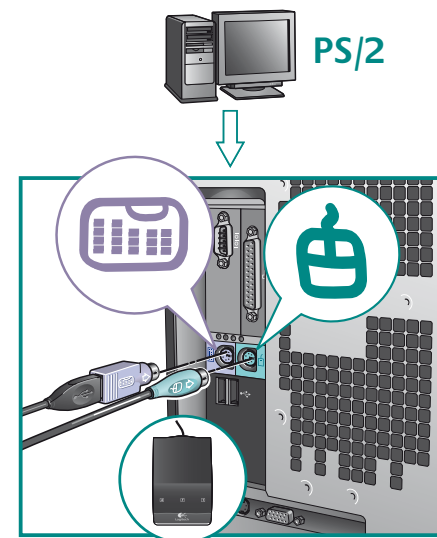

## BEZDRÔTOVÉ STOLNÉ JEDNOTKY

- ① Vložte batérie do klávesnice.
- ② Zapojte prijímač do portu USB na počítači, prípadne použite porty PS/2, ak sú k dispozícii. V takom prípade nezabudnite

PRED

zapojením vypnúť počítač.

- ③ Ak je myš vybavená vypínačom, zapnite ho.

- ④ Ak myš a klávesnica nefungujú, pripojenie vytvorte pre každé zariadenie samostatne. Pri tomto postupe zariadenie umiestnite do vzdialenosti najviac 30 cm od prijímača.

BEZDRÔTOVÉ STOLNÉ JEDNOTKY S NABÍJATEĽNOU MYŠOU

- 

1

Vložte batérie do klávesnice.
- 

2

Zapojte napájací kábel so striedavým prúdom do zadnej strany základnej stanice.
- 

3

Zapojte adaptér striedavého prúdu do elektrickej zásuvky.
- 

4

Zapojte prijímač do portu USB na počítači.

USB
- 

5

Zapnite myš.

ON
- 

6

Ak myš a klávesnica nefungujú, pripojenie vytvorte pre každé zariadenie samostatne. Pri tomto postupe zariadenie umiestnite do vzdialenosti najviac 30 cm od prijímača.