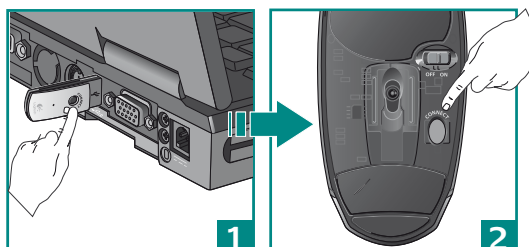

## BEZDRÔTOVÉ STOLNÉ JEDNOTKY

- ① Vložte batérie do klávesnice.
- ② Zapojte prijímač do portu USB na počítači, prípadne použite porty PS/2, ak sú k dispozícii. V takom prípade nezabudnite

PRED

zapojením vypnúť počítač.

- ③ Ak je myš vybavená vypínačom, zapnite ho.

- ④ Ak myš a klávesnica nefungujú, pripojenie vytvorte pre každé zariadenie samostatne. Pri tomto postupe zariadenie umiestnite do vzdialenosti najviac 30 cm od prijímača.

BEZDRÔTOVÉ STOLNÉ JEDNOTKY S NABÍJATEĽNOU MYŠOU

- 

1

Vložte batérie do klávesnice.
- 

2

Zapojte napájací kábel so striedavým prúdom do zadnej strany základnej stanice.
- 

3

Zapojte adaptér striedavého prúdu do elektrickej zásuvky.
- 

4

Zapojte prijímač do portu USB na počítači.

USB
- 

5

Zapnite myš.

ON
- 

6

Ak myš a klávesnica nefungujú, pripojenie vytvorte pre každé zariadenie samostatne. Pri tomto postupe zariadenie umiestnite do vzdialenosti najviac 30 cm od prijímača.