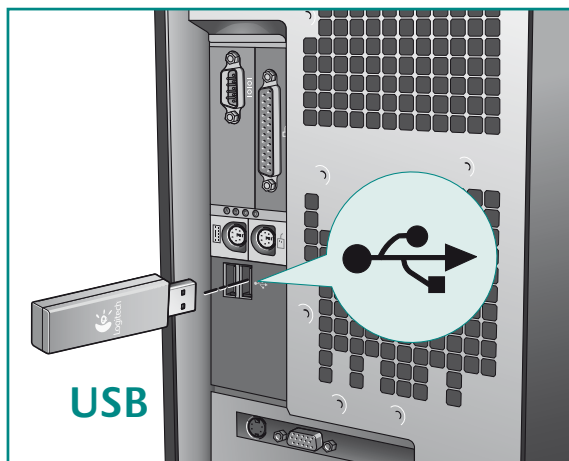

## BEZDRÔTOVÉ STOLNÉ JEDNOTKY

- ① Vložte batérie do klávesnice.
- ② Zapojte prijímač do portu USB na počítači, prípadne použite porty PS/2, ak sú k dispozícii. V takom prípade nezabudnite

PRED

zapojením vypnúť počítač.

- ③ Ak je myš vybavená vypínačom, zapnite ho.

- ④ Ak myš a klávesnica nefungujú, pripojenie vytvorte pre každé zariadenie samostatne. Pri tomto postupe zariadenie umiestnite do vzdialenosti najviac 30 cm od prijímača.

BEZDRÔTOVÉ STOLNÉ JEDNOTKY S NABÍJATEĽNOU MYŠOU

- 

1

Vložte batérie do klávesnice.
- 

2

Zapojte napájací kábel so striedavým prúdom do zadnej strany základnej stanice.
- 

3

Zapojte adaptér striedavého prúdu do elektrickej zásuvky.
- 

4

Zapojte prijímač do portu USB na počítači.

USB
- 

5

Zapnite myš.

ON
- 

6

Ak myš a klávesnica nefungujú, pripojenie vytvorte pre každé zariadenie samostatne. Pri tomto postupe zariadenie umiestnite do vzdialenosti najviac 30 cm od prijímača.