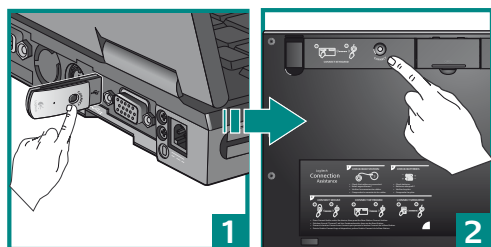

## BEZDRÔTOVÉ STOLNÉ JEDNOTKY

- ① Vložte batérie do klávesnice.
- ② Zapojte prijímač do portu USB na počítači, prípadne použite porty PS/2, ak sú k dispozícii. V takom prípade nezabudnite

PRED

zapojením vypnúť počítač.

- ③ Ak je myš vybavená vypínačom, zapnite ho.

- ④ Ak myš a klávesnica nefungujú, pripojenie vytvorte pre každé zariadenie samostatne. Pri tomto postupe zariadenie umiestnite do vzdialenosti najviac 30 cm od prijímača.

BEZDRÔTOVÉ STOLNÉ JEDNOTKY S NABÍJATEĽNOU MYŠOU

- 

1

Vložte batérie do klávesnice.
- 

2

Zapojte napájací kábel so striedavým prúdom do zadnej strany základnej stanice.
- 

3

Zapojte adaptér striedavého prúdu do elektrickej zásuvky.
- 

4

Zapojte prijímač do portu USB na počítači.

USB
- 

5

Zapnite myš.

ON
- 

6

Ak myš a klávesnica nefungujú, pripojenie vytvorte pre každé zariadenie samostatne. Pri tomto postupe zariadenie umiestnite do vzdialenosti najviac 30 cm od prijímača.