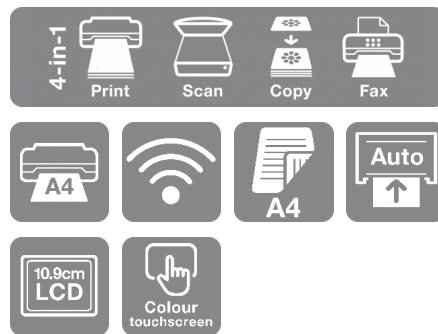

WorkForce Pro WF-M4619DWF

Pre tento produkt neexistuje žiadny popis. Ďalšie informácie získate od svojej kontaktnej osoby v spoločnosti Epson.

DÁTOVÝ LIST

KLÚČOVÉ FUNKCIE

ÚDAJE O PRODUKTE

TECHNIKA

Spôsob tlače	PrecisionCore™ Tlačová hlava
Konfigurácia trysiek	800 Trysky čierna
Minimálna veľkosť kvapôčky	3,8 pl
Atramentová technológia	DURABrite™ Ultra
Kategória	Home Office, Grup de lucru
Multifunkčné	Tlač, Skener, kópia, Fax

TLAČ

Čas do prvej stránky	Čiernobiela 5,5 Sekundy
Rýchlosť tlače podľa ISO/IEC 24734	25 Str./min. Čiernobiela
Rýchlosť obojstrannej tlače ISO/IEC	16 A4 str./min. Čiernobiela
Najvyššia rýchlosť tlače	36 Str./min. Čiernobiela (obyčajný papier)
Rozlíšenie tlače	4.800 x 2.400 DPI
Objem tlače	40.000 Strán za mesiac Maximálny počet vytlačených strán za mesiac stanovený na základe výkonnostnej kapacity tlačiarne vrátane rýchlostí tlače podľa noriem ISO a možností manipulácie s papierom.
Odporúčaný pracovný cyklus Farby	250 - 2.000 Strán za mesiac Čierna [Pigment]
Tlač	PC, MAC, Network, Mobile Device, PC (Wired), PC (Wireless), Mobile Device (Wi-Fi Direct), Mobile Device (via USB)

ĎALŠIE FUNKCIE

Vlastnosti	Dotykový displej
LCD displej	Typ: Farebné, Dotykový displej, Uhlopriečka: 6,9 cm

ĎALŠIE FUNKCIE

Emulácia	GDI
----------	-----

INÉ

Záruka	12 mesiace Servis na mieste Je dostupné voliteľné rozšírenie záruky
--------	--