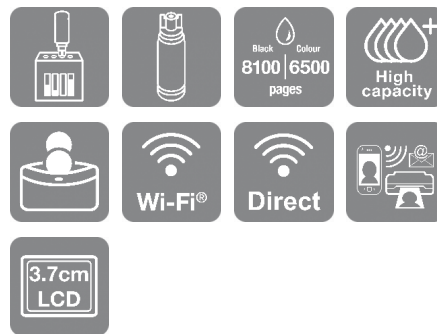

DÁTOVÝ LIST

KLÚČOVÉ FUNKCIE

- **Pohodlná tlač bez stresu so zásobou atramentu ekvivalentnou až 66 kazetám v jednej súprave fliaš***
  Ušetríte až 90 % nákladov na tlač* vďaka atramentovým zásobníkom s možnosťou dopĺňania
- **Multifunkčná tlačiareň formátu A4 s jednoducho použiteľným displejom**
  Vysokokvalitná tlač, kopírovanie a skenovanie v jednom zariadení
- **Bezdrôtové pripojenie umožňuje tlačiť odkiaľkoľvek**
  Pomocou aplikácie Epson Smart Panel môžete nastaviť, monitorovať, tlačiť a pod. z mobilného telefónu
- **Tlač až 8 100 strán čiernobiely a 6 500 strán farebne***
  Všetko je súčasťou balenia – stačí vložiť papier a môžete tlačiť s minimálnou potrebou zásahov!
- **Svetová jednotka medzi tlačiarňami s atramentovými zásobníkmi***
  80 miliónov predaných tlačiarň EcoTank po celom svete*