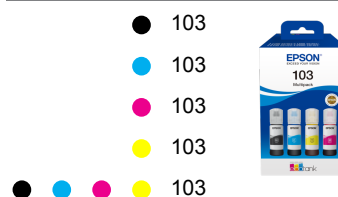

ĎALŠIE FUNKCIE

LCD displej	Typ: Farebné, Uhlopriečka: 3,7 cm

INÉ

Záruka	12 mesiace Oprava po prinesení zariadenia do servisu, 30.000 Strany Je dostupné voliteľné rozšírenie záruky

LOGISTICKÉ INFORMÁCIE

SKU	C11CJ65412
Čiarový kód	8715946727073
Krajina pôvodu	Filipíny
Veľkosť palety	2 Kus

EPSON EUROPE B.V.
Organizační složka
Greenline Kačerov, Jihlavská 1558/21
140 00 Praha - Michle
Česká republika

Ochranné známky a registrované ochranné známky sú vlastníctvom spoločnosti Seiko Epson Corporation alebo príslušných vlastníkov.
Informácie o tomto výrobku môžu byť zmenené bez predchádzajúceho upozornenia.

Infolinka: +421 232 786 682
www.epson.sk

Multifunkčná tlačiareň EcoTank L5310
formátu A4, s Wi-Fi, atramentovým
zásobníkom a atramentom až na 3 roky

OBSAH DODÁVKY

- Elektrický kábel
- Hlavné zariadenie
- Záručný list
- Štyri samostatné 65 ml atramentové náplne (čierna, azúrová, žltá, purpurová) a 1 náplň s čiernym atramentom navyše
- Ovládač a pomocné programy (CD)

KOMPATIBILITA FLIAŠ S ATRAMENTOM

ÚDAJE O VÝŤAŽNOSTI FLIAŠ S ATRAMENTOM

Pribalené 8.100 strán* 6.500 strán*

Výmena 4.500 strán* 7.500 strán*

* Približná výťažnosť založená na norme ISO/IEC 24711/24712 alebo ISO/IEC 29102/29103. Skutočná výťažnosť sa môže líšiť podľa tlačených obrazových materiálov a podmienok použitia. Ďalšie informácie získate na webovej adrese www.epson.eu/pageyield

1. Pozrite si epson.sk/ecotankfootnotes

EPSON®