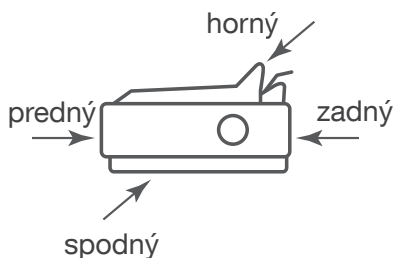

POMŔCKA NA VÝBER BODOVÝCH MATICOVÝCH TLAČIARNÍ EPSON

rýchlosť je dôležitejšia ako kvalita tlače – 9-ihličkové

	≤ A4		≤ A3/A4 na šírku			
	OBJEM TLAČE		OBJEM TLAČE			
	Malý	Veľký	Malý	Veľký		
	Epson LX-350	Epson FX-890	Epson LX-1350	Epson FX-2190	Epson DFX-9000	Epson LQ-50
Rýchlosť	●○○○○○	●●●●○	●○○○○○	●●●●○	●●●●●	●○○○○○
Objem tlače/odolnosť	●○○○○○	●●●●○	●○○○○○	●●●●○	●●●●●	●○○○○○
Veľkosť	●○○○○○	●●○○○	●●○○○	●●●●○	●●●●●	●○○○○○
Tichšia tlač	●○○○○○	●●●○○	●○○○○○	●●●○○	●●●●○	●○○○○○
Plochá tlačiareň	-	-	-	-	-	-
Nastavenie medzery valca	manuálne	manuálne	manuálne	manuálne	automatické*	manuálne
Možnosť tlačiť viacero kópií	1+4 kópie	1+5 kópií	1+4 kópie	1+5 kópií	1+9 kópií	1+2 kópie
Podávač papiera/nekonečný papier	zadný	zadný	zadný	zadný	zadný	zadný
	-	spodný	-	spodný	spodný (predný)	-
	-	predný	-	predný	-	-
Jednotlivé listy	horný	horný	horný	horný	-	-
	-	-	-	predný	-	-
Šírka tlače	80 stĺpcov, 20,32 cm	80 stĺpcov, 20,32 cm	136 stĺpcov, 34,54 cm	136 stĺpcov, 34,54 cm	136 stĺpcov, 34,54 cm	50 stĺpcov, 12,7 cm
Farebná tlač	-	-	-	-	-	-

●○○○○○ = menej ●●●●● = viac

*Modely DFX-9000, LQ-680Pro, PLQ-22 a DLQ-3500 sú vybavené automatickým nastavením medzery valca, ktoré zabezpečuje optimálne nastavenie pri používaní rôznych typov médií s čo najmenším zásahom používateľa. Automatické nastavenie medzery valca umožňuje aj tlač na formuláre rôznej hrúbky, ako sú dodacie listy s viacerými kópiami, ktoré obsahujú aj štítky.