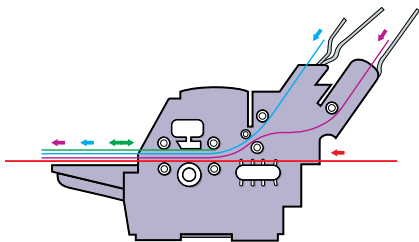

TYPICKÉ DRÁHY PAPIERA

MOTORIZOVANÉ PODÁVAČE LISTOV

Pre veľké objemy tlače na samostatné listy sú pre vybrané produkty k dispozícii motorizované podávače listov, ako napríklad podávač na 150 listov pre tlačiareň Epson LQ-2180. Tieto podávače s nezávislými motorovými pohonmi zvyšujú produktivitu, skracujú dobu manipulácie s papierom a zaručujú optimálnu priepustnosť papiera.

PODÁVAČE SAMOSTATNÝCH LISTOV

Ponúkajú kapacitu na 50, 150 a 250 listov pre automatický výber formulárového a obyčajného papiera.

TRAKTOROVÉ PODÁVAČE PAPIERA

Tlačné, ťažné a kombinované tlačno-ťažné traktorové podávače nielenže umožňujú mať neustále vložený jeden typ papiera pre podávanie na požiadanie, ale taktiež efektívnejšie manipulujú s nekonečným papierom alebo viacdielnymi zostavami.