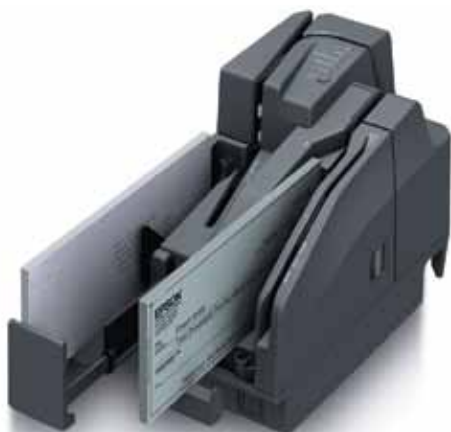

Epson TM-S2000MJ

Spája obojstranné farebné skenovanie a atramentovú tlač potvrdení v jednom kompaktnom zariadení zameranom na efektívne spracovanie šekov, kupónov a jednotlivých listov papiera.