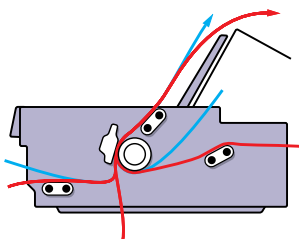

TYPICKÉ DRÁHY PAPIERA

MOTORIZOVANÉ PODÁVAČE LISTOV

Pre veľké objemy tlače na samostatné listy sú pre vybrané produkty k dispozícii motorizované podávače listov, ako napríklad podávač na 150 listov pre tlačiareň Epson LQ-2180. Tieto podávače s nezávislými motorovými pohonmi zvyšujú produktivitu, skracujú dobu manipulácie s papierom a zaručujú optimálnu priepustnosť papiera.

PODÁVAČE SAMOSTATNÝCH LISTOV

Ponúkajú kapacitu na 50, 150 a 250 listov pre automatický výber formulárového a obyčajného papiera.

TRAKTOROVÉ PODÁVAČE PAPIERA

Tlačné, ťažné a kombinované tlačno-ťažné traktorové podávače nielenže umožňujú mať neustále vložený jeden typ papiera pre podávanie na požiadanie, ale taktiež efektívnejšie manipulujú s nekonečným papierom alebo viacdielnymi zostavami.