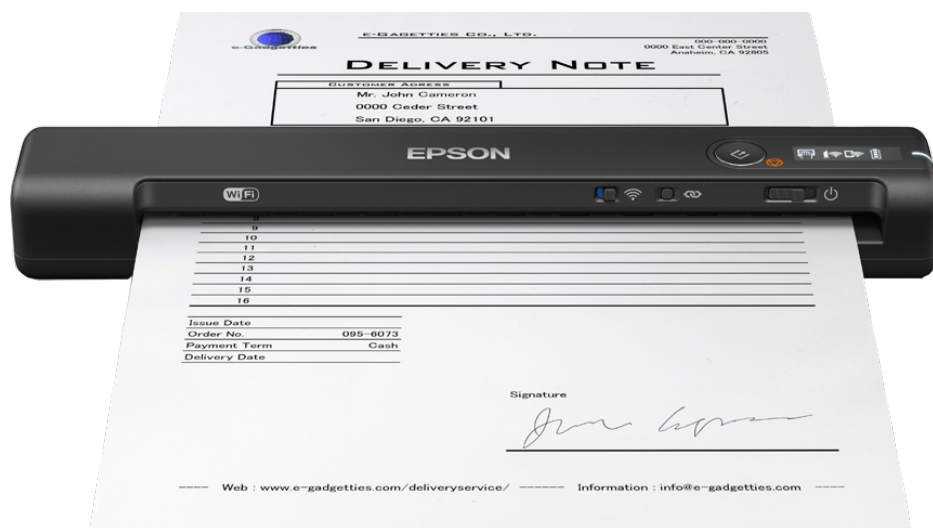

WorkForce ES-60W

DÁTOVÝ LIST

Pomocou najmenšieho mobilného skenera s pripojením Wi-Fi a napájaním z batérie jednoducho skenujte dokumenty do súborov PDF s možnosťou vyhľadávania nech ste kdekoľvek.

Model ES-60W sa jednoducho používa, nastavuje a prenáša vďaka svojim malým rozmerom a možno ho používať bez zdroja napájania, vďaka čomu budete mať všetko v rámci skenovanie pod kontrolou. Zistí, či je v bezdrôtovom režime alebo režime USB – nevyžaduje sa žiaden zásah. Ideálne sa hodí prostredím s obmedzeným priestorom, kde sa vyžaduje jednoduché skenovací riešenie. Jednoducho sa pripája k telefónu, tabletu alebo prenosnému počítaču.

Skenujte kdekoľvek

Model ES-60W má zabudovanú funkciu Wi-Fi a batériu s panelom LCD, čo vám prináša skutočnú mobilitu skenovanie kdekoľvek s rýchlosťou 4 sekundy na stranu. Pri úplnom nabití naskenujte až 300 strán bez potreby zdroja napájania.

Všetko majte usporiadané

Nový softvér ScanSmart od spoločnosti Epson umožňuje komukoľvek bezproblémové skenovanie, keďže ide o jednoduché skenovanie krok za krokom. Používatelia môžu ukladať a odosielať súbory v bežných formátoch, ako je PDF, JPEG, TIFF a ďalšie. Nepretržité skenovanie s režimom automatického podávania urýchľuje proces skenovania a senzor CIS prináša okamžité skenovanie bez doby zahrievania. Nový panel LCD umožňuje jednoduché definovanie pracovných úloh pri práci na diaľku.

Flexibilita

Možnosť skenovať širokú škálu dokumentov a médií robia z tohto modelu spoľahlivé zariadenie. Spracúva papier s gramážou 35 až 270 g/m² a papier s dĺžkou až 1,8 m.

KLÍČOVÉ FUNKCIE

- **Skenujte kdekoľvek**
Malé a ľahké telo
- **Kábel USB alebo napájanie z integrovanej batérie**
Na jedno nabitie batérie naskenujte až 300 strán
- **Vysoká rýchlosť skenovania**
Už štyri sekundy na stranu (8,5 str./min)
- **Znížte svoju pracovnú záťaž**
Nepretržité skenovanie pomocou režimu automatického podávania
- **Zahŕňa nový softvér ScanSmart**
Rýchle a jednoduché skenovanie