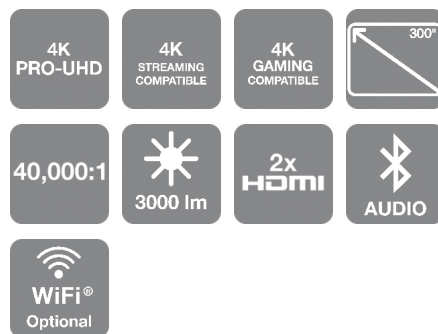

EH-TW7000

DÁTOVÝ LIST

S týmto cenovo dostupným a jednoducho použiteľným projektorom s rozlíšením 4K PRO-UHD¹ si môžete doma vytvoriť veľkú projekčnú plochu, s ktorou si užijete filmy, športové prenosy a hranie hier.

Tento projektor s rozlíšením 4K PRO-UHD¹ ponúka špičkové funkcie za dostupnú cenu. Čaká vás obraz v rozlíšení 4K s prvotriednou kvalitou a projekčná plocha s veľkosťou až 500". Nastavenie obrazu nevyžaduje veľkú námahu, pretože môžete využiť funkciu posunu objektívu, optické priblíženie a korekciu lichobežníkového skreslenia. Užite si obraz v rozlíšení 4K zo streamovacích zariadení, prehrávačov Blu-ray, herných konzol a ďalších zariadení, ktoré môžete pripojiť prostredníctvom portov HDMI.

Prvotriedna kvalita obrazu s rozlíšením 4K PRO-UHD¹

Vychutnajte si jasný a živý obraz s týmto cenovo dostupným projektorom s rozlíšením 4K PRO-UHD¹. Vďaka rovnako vysokému bielemu a farebnému svetelnému výkonu 3000 lúmenov poskytuje vysoký jas a intenzívne farby. Vysoký kontrastný pomer 40 000 : 1 zabezpečuje syté odtiene čiernej farby a jasne prekreslené detaily tieňov. Funkcia interpolácie snímok zaisťuje ostrejší obraz v rýchlo sa pohybujúcich scénach.

Zážitok z veľkej projekčnej plochy

Nechajte sa pohltiť pútavú zábavou na veľkej projekčnej ploche u seba doma. Tento projektor dokáže vytvoriť projekčnú plochu s veľkosťou až 500", zobrazuje obraz 2D aj 3D a pýši sa technológiou potlačenia okolitého hluku. Vďaka funkciám posunu objektívu, priblíženia a korekcie lichobežníkového skreslenia môžete mať obraz presne tam, kde ho chcete mať.