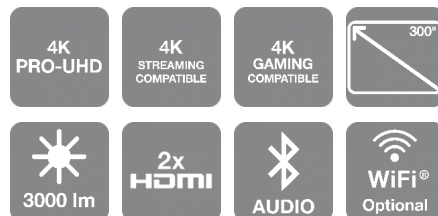

DÁTOVÝ LIST

KLÍČOVÉ FUNKCIE

- **Technológia 4K PRO-UHD¹ na zaistenie ostrého a jasného obrazu**
  Sledovanie obrazu v natívnom rozlíšení 4K a vylepšenie obrazu s nižším rozlíšením než 4K
- **Jednoduchá inštalácia a prístup k obsahu**
  Streamovanie obsahu po pripojení zariadenia k niektorému z dvoch portov HDMI
- **Vysoká kvalita a dostupná cena**
  Flexibilné funkcie zabezpečujúce kvalitu 4K za dostupnú cenu
- **Zážitok z veľkej projekčnej plochy**
  Najlepšie zážitky pri sledovaní filmov a športových prenosov a pri hraní hier
- **Jeden film denne po dobu siedmich rokov²**
  Životnosť lampy 5 000 hodín v úspornom režime

EPSON
WORLD LEADER
IN PROJECTORS

Source: Futuresource Consulting Ltd.

EPSON®
EXCEED YOUR VISION