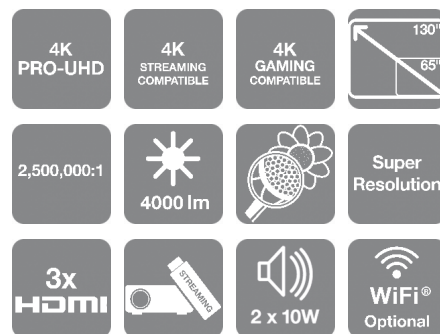

EH-LS500B Android TV Edition

DÁTOVÝ LIST

S týmto laserovým projektorom s veľmi krátkou projekčnou vzdialenosťou v edícii Android TV Edition, ktorý ponúka 4K PRO-UHD¹ môžete streamovať obsah veľkosti 65 až 130 palcov.

Využite nové možnosti lepšej a vzrušujúcejšej domácej zábavy a zároveň zabezpečte, aby bol váš domov štýlový, bez čiernej obrazovky upevnenej na stene. Projektor EH-LS500B Android TV Edition je výnimočný svojím nenápadným dizajnom, vizuálnym výkonom a schopnosťou premietiť aj z blízko premietacej plochy. Lahko sa nastavuje, prináša skvelý obraz v svetlých miestnostiach a ponúka skvelú hodnotu vďaka dlhej životnosti laserového svetelného zdroja.

Zážitok z veľkej projekčnej plochy

Sledujte obsah 4k s týmto štýlovým a cenovo dostupným projektorom 4K PRO-UHD¹. Je možné ho umiestniť veľmi blízko k projekčnej ploche a zároveň sledovať obraz veľkosti 65 až 130 palcov. Sledujte nadrozmerný obsah bez toho, aby ste menili vzhľad svojho domova.

Vynikajúca kvalita obrazu

Vďaka vysokému svetelnému výkonu 4 000 lúmenov a neuveriteľnému kontrastnému pomeru 2 500 000:1 poskytuje tento projektor živý, realistický obsah a definované detaily tieňov s hlbšími odtieňmi čiernej. Technológia zdokonalenia detailov prináša ostrý a plynulý obraz, vďaka ktorému vám neunikne ani okamih záberu.