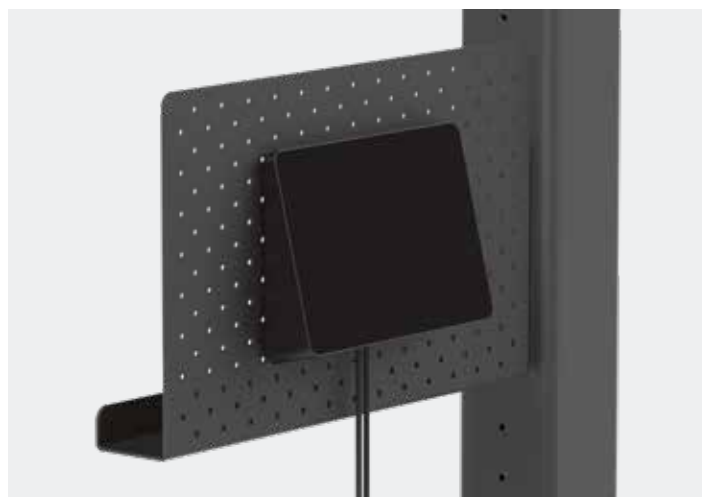

VARIANTY UPEVNĚNÍ

Díky držákům a kabeláži certifikované pro tažení stěnou, podporující různé druhy rozvržení a velikostí, vám ovladač Logitech Tap umožní dosáhnout stejné kvality obsluhy v každé místnosti. Jednoduše ovladač Tap usadíte na místo, optimalizujete trasování kabelu a přidejte možnost 180° rotace prostřednictvím držáku na stůl pro Tap. Za účelem dosažení lepší viditelnosti ve větších místnostech využijte držák na stojan pro Tap, který obrazovku vyzdvihne do úhlu 30°. Držák na stěnu pro Tap uvolní cenný prostor na stole v malých místnostech. Integrovaný profil VESA 100 mm je kompatibilní s mnoha držáky a příslušenstvím třetích stran.

DRŽÁK NA STŮL

DRŽÁK NA STOJAN

DRŽÁK NA STĚNU

VESA 100 mm

KABEL LOGITECH STRONG USB

Inovativní kabel Logitech Strong USB sdružuje praktičnost připojení USB plug-and-play s tažnou silou a specifikací pro tažení stěnou specializované kabeláže. Při délce 10 metrů (32,8 ft) kabel Logitech Strong USB dvojnásobně překračuje délku běžných kabelů USB. A jelikož je kabel Logitech Strong USB zesílený aramidovými vlákny a odpovídá specifikacím plenum-rated a Eca certified, můžete jej skrýt tažením stěnou, nad stropem nebo běžným kanálem o rozměrech ¾" (19 mm).