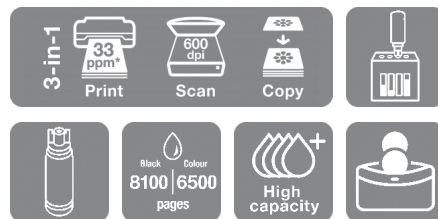

Epson L3210

DÁTOVÝ LIST

Užite si mimoriadne nízke náklady na stranu s multifunkčnou tlačiarňou EcoTank bez atramentových kaziet, ktorá je ideálna pre moderné zaneprázdnené domácnosti

S tlačiarňami EcoTank od spoločnosti Epson ušetríte až 90 % nákladov na tlač¹. Integrované atramentové zásobníky sa dajú jednoducho naplniť vďaka špeciálne navrhnutým fľašiam s atramentom, ktoré majú vysokú výťažnosť a dodávajú sa spolu s nimi. Táto tlačiareň, v ktorej nie je potrebné meniť žiadne kazety a má flexibilné funkcie pripojenia, je ideálnou tlačiarňou pre každého, kto hľadá vysokokvalitnú tlač s neuveriteľne nízkymi nákladmi na stranu.

Nabité funkciami

Vďaka zadnému zásobníku papiera na 100 listov, tlačí fotografií bez okrajov (až do 10 x 15 cm) a rýchlosti tlače až 10 strán za minútu⁴ môžete jednoducho urýchliť rôzne úlohy.

Technológia Heat-Free

VŠEOBECNE

Spotreba energie	14 Watt (samostatné kopírovanie, podľa normy ISO/IEC 24712), 0,4 Watt (úsporný režim), 4 Watt (pripravený, 0,2 Watt (vypnutie), TEC 0,04 kWh/week
Rozmery produktu	375 x 347 x 179 mm (Šírka x Hĺbka x Výška)
Hmotnosť produktu	3,9 kg
Kompatibilné operačné systémy	Mac OS X 10.6.8 or later, Windows 10, Windows 7, Windows 8, Windows 8.1, Windows Server 2008 (32-bitový/64-bitový), Windows Server 2008 R2, Windows Server 2012 (64bit), Windows Server 2012 R2, Windows Server 2016, Windows Vista, Windows XP Professional x64 Edition SP2 or later, Windows XP SP3 or later (32-bit), Windows Server 2003 R2, Windows Server 2003 SP2 or later
Colour	Black