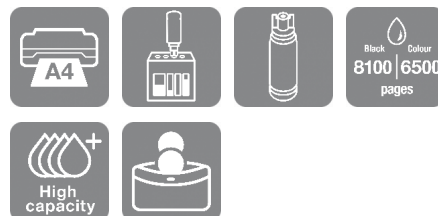

Epson L1210

DÁTOVÝ LIST

Užite si mimoriadne nízke náklady na stranu s tlačiarňou EcoTank bez atramentových kaziet, ktorá je ideálna pre moderné zaneprázdnené domácnosti

S tlačiarňami EcoTank od spoločnosti Epson ušetríte až 90 % nákladov na tlač¹. Integrované atramentové zásobníky sa dajú jednoducho naplniť vďaka špeciálne navrhnutým fľašiam s atramentom, ktoré majú vysokú výťažnosť a dodávajú sa spolu s nimi. Táto tlačiareň, v ktorej nie je potrebné meniť žiadne kazety, je ideálnou tlačiarňou pre každého, kto hľadá vysokokvalitnú tlač s neuveriteľne nízkymi nákladmi na stranu.

Nabité funkciami

Vďaka zadnému zásobníku papiera na 100 listov, tlačí fotografií bez okrajov (až do 10 x 15 cm) a rýchlosti tlače až 10 strán za minútu⁴ môžete jednoducho urýchliť rôzne úlohy.

Technológia Heat-Free