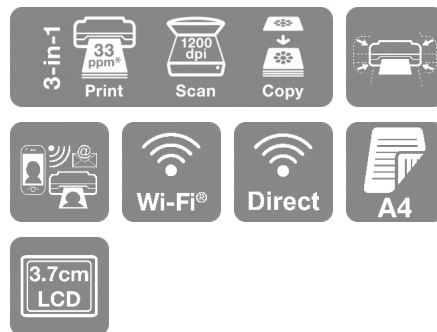

DÁTOVÝ LIST

KLÚČOVÉ FUNKCIE

- **Kompaktná multifunkčná tlačiareň**
  Šetrite miestom, peniazmi a časom
- **Jednoduchá mobilná tlač**
  Jednoduchá tlač zo smartfónu alebo tabletu¹
- **Samostatné zásobníky atramentu**
  Úspora nákladov vďaka možnosti výmeny jednotlivých farebných atramentov
- **Wi-Fi a Wi-Fi Direct**
  Bezdrôtová tlač so sieťou alebo bez siete
- **Obojstranná tlač A4**
  Automatická tlač na obidve strany znižuje spotrebu papiera